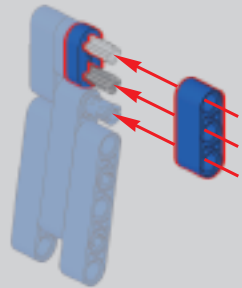

577

578

579

580

581

582

583

584

585

586

587

588

589

590

591

592

593

594

595

596

597

598

NO. T4008

4629+ Parts

6+

Ladder boom telescopic length control, height control
梯臂伸缩长度控制, 高度控制

Support feet open
支腿打开支脚

The cab can be opened
驾驶室能翻开

Simulate the door handle to open the door
仿真车门把手打开车门

Engine linkage 发动机连杆

The back cover can be opened
后盖能打开